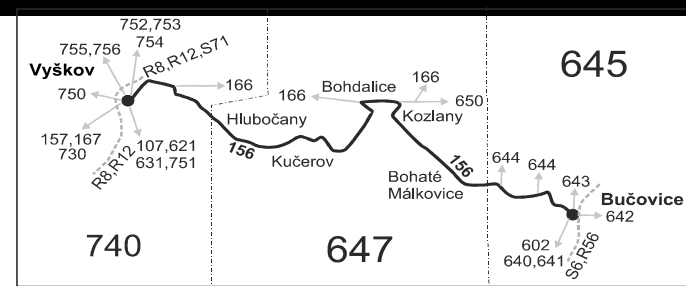

1. **Vysvětlivky:**
2. ⇒ spoje navazující na linku 156
   - (z) zastávka celodenně na znamení
   - ∩ spoj jede po jiné trase
   - ♣ spoj s bezbariérově přístupným vozidlem
   - ♣ jede v pracovních dnech
   - ⊕ jede v sobotu
   - † jede v neděli a ve státem uznávané svátky

- **13** nejede 25.12., 26.12. a 1.1.
- **16** nejede 24.12.
- **50** nejede od 27.12. do 2.1., od 2.2. do 9.2., 28.3., od 1.7. do 30.8., 29.10. a 30.10.
- **51** jede od 27.12. do 2.1., od 2.2. do 9.2., 28.3., od 1.7. do 30.8., 29.10. a 30.10.
- **56** nejede od 27.12. do 2.1. a od 1.7. do 30.8.
- **72** jede od 1.7. do 30.8.

Vzhledem ke stavebnímu stavu zastávek nelze garantovat bezbariérový nástup do a výstup z vozidla na všech zastávkách.