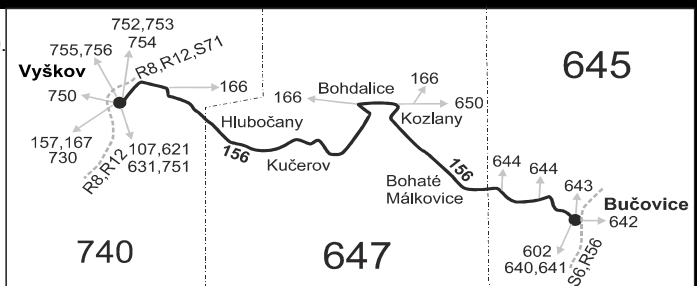

- Vysvětlivky:**
- ⇒ spoje navazující na linku 156
  - (z) zastávka celodenně na znamení
  - }

- 29 nejede od 27.12. do 29.12.
- 50 nejede od 27.12. do 2.1., od 2.2. do 9.2., 28.3., od 1.7. do 30.8., 29.10. a 30.10.
- 51 jede od 27.12. do 2.1., od 2.2. do 9.2., 28.3., od 1.7. do 30.8., 29.10. a 30.10.
- 54 nejede od 2.2. do 9.2., 28.3., 29.10. a 30.10.
- 56 nejede od 27.12. do 2.1. a od 1.7. do 30.8.
- P Z Bohdalic pokračuje jako linka 166 do Brankovic